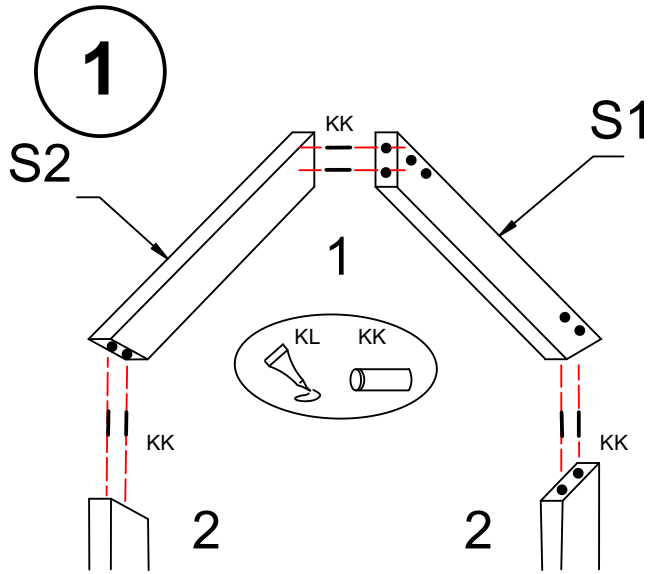

Listwa krótka STk-x1

Nasadka na stelaż nSTe-x32

Skos S2-x2 Skos S1-x2

Deska STe-x16

DOMEK TRANO N10:

Śruba WDW4x120

Śruba WDW4x60

Śruba WRD35

Śruba WRD16

Klej KL

Kołek KK

Klucz imbusowy KLC

1

x2

2

UWAGA / WARNING