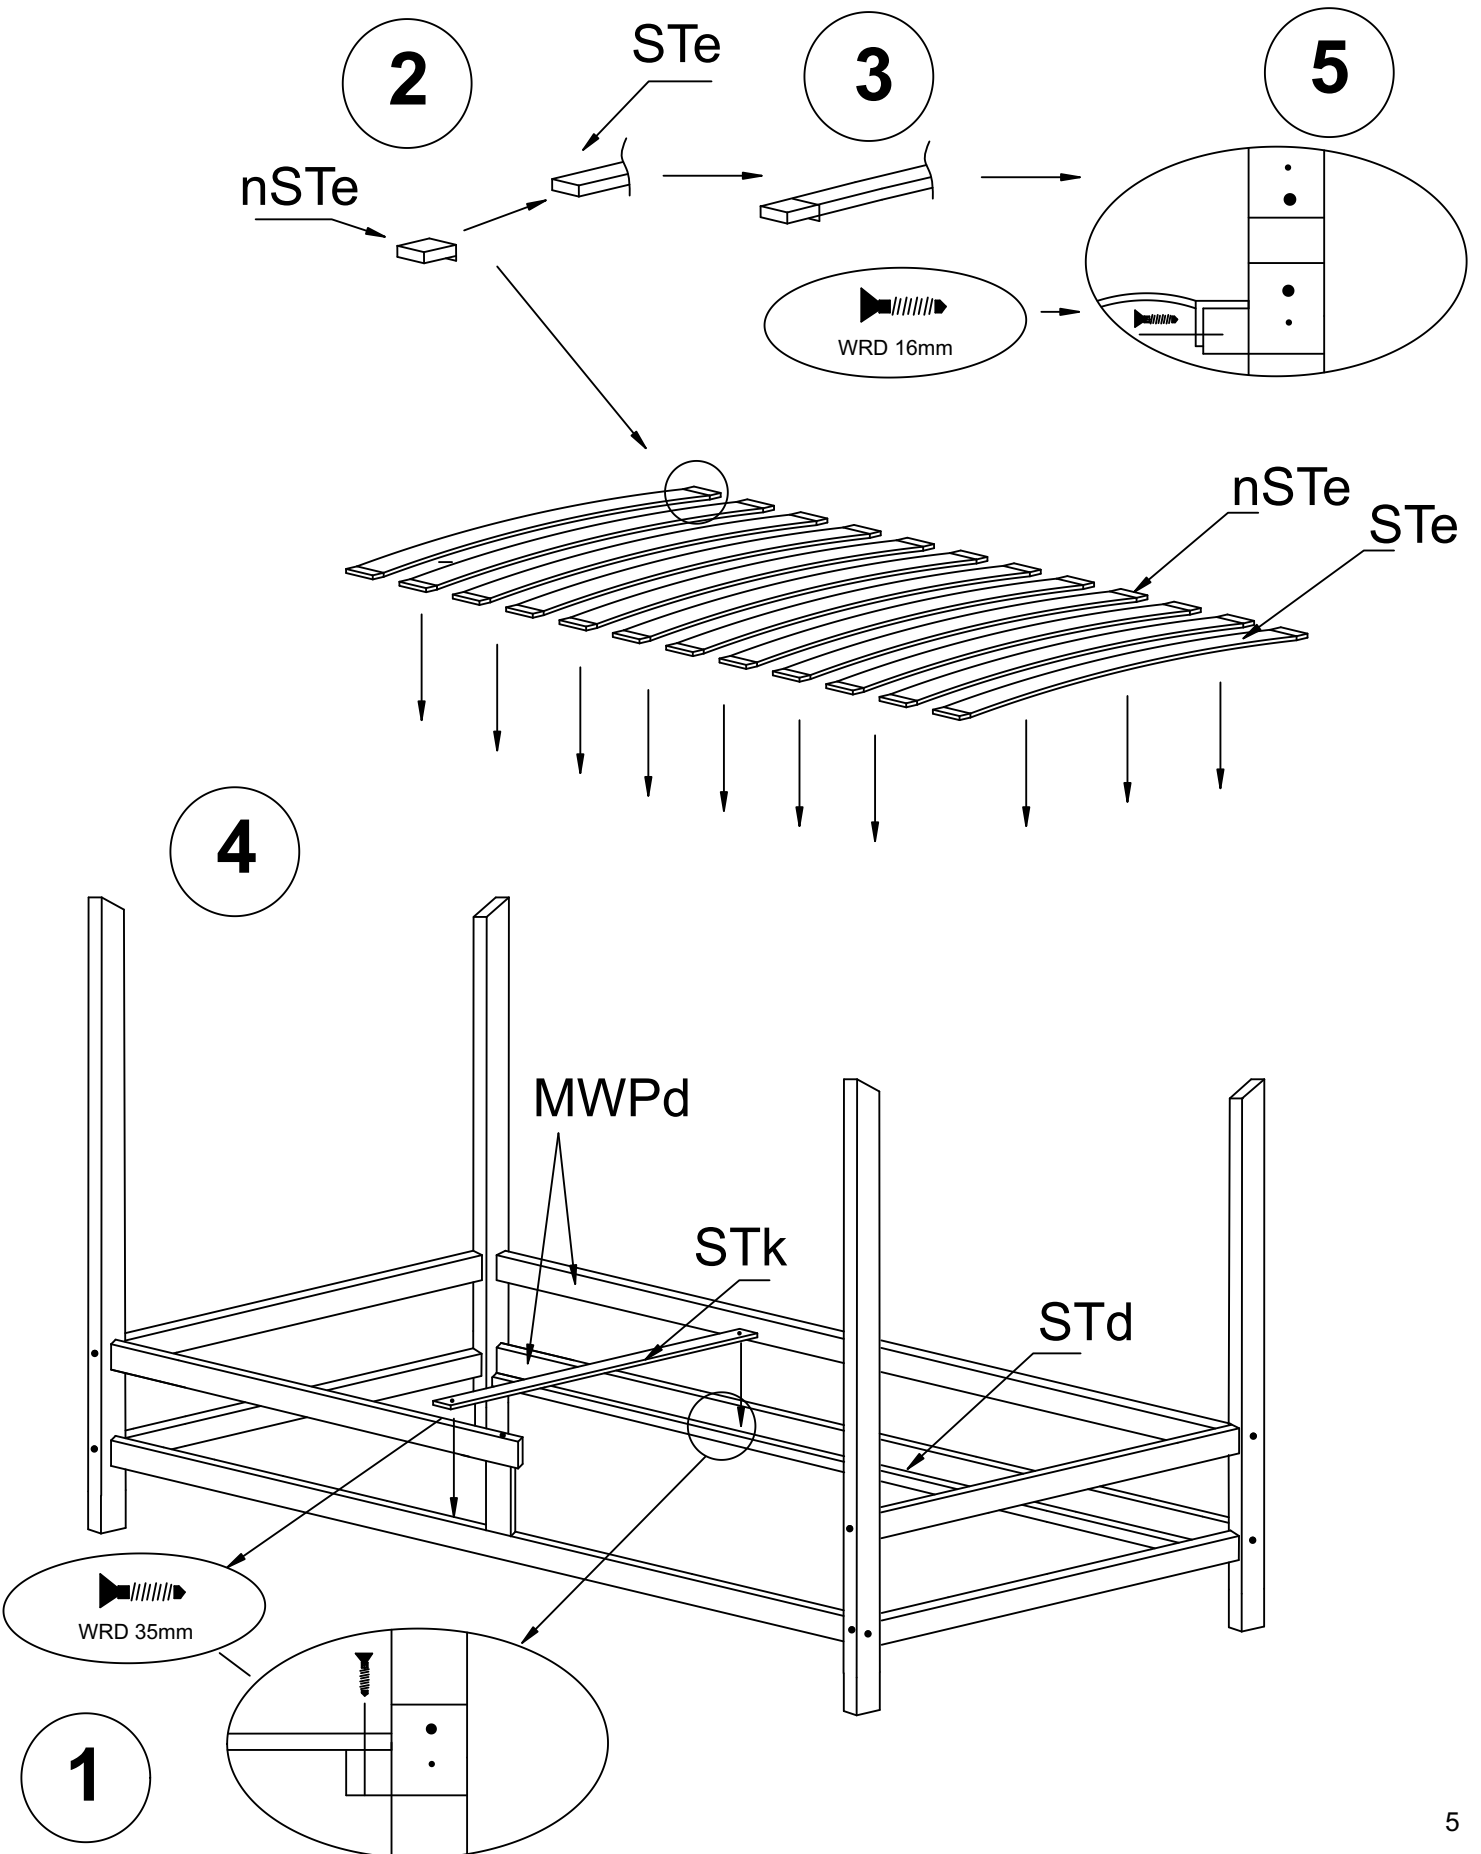

Listwa krótka STk-x1

Nasadka na stelaż nSTe-x32

Skos S2-x2 Skos S1-x2

Deska STe-x16

DOMEK TRANO N10:

Śruba WDW4x120

Śruba WDW4x60

Śruba WRD35

Śruba WRD16

Klej KL

Kołek KK

Klucz imbusowy KLC

1

x2

2

UWAGA / WARNING