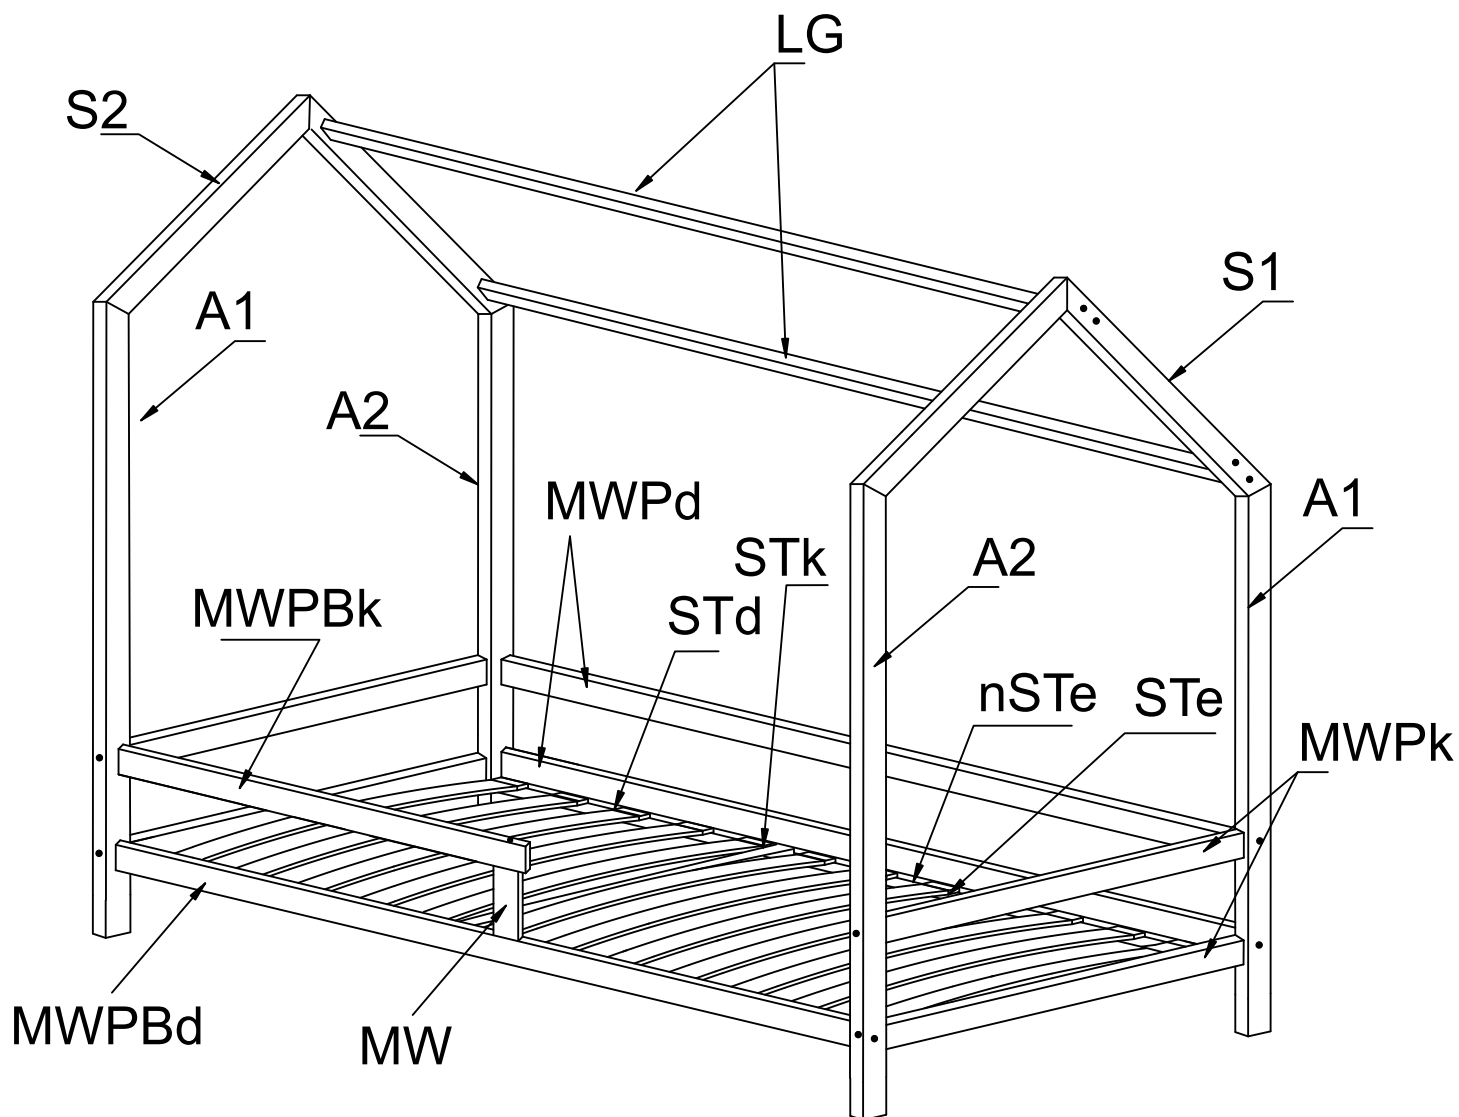

ATTENTION: DO NOT INSTALL DAMAGED ELEMENTS

DOMEK TRANO N10

700x1400	800x1600	900x1600	1000x1800
700x1600	800x1800	900x1800	1000x1900
	800x1900	900x1900	1000x2000
	800x2000	900x2000	

DOMEK TRANO N10

Noga A1-x2

Noga A2-x2

Deska krótka MWPk-x4

Deska długa MWPd-x2

Deska długa MWPBd-x1

Deska długa MWPBk-x1

Deska długa MW-x1

Listwa górna LG-x2

Listwa długa STd-x2

Listwa krótka STk-x1

Nasadka na stelaż nSTe-x32

Skos S2-x2 Skos S1-x2

Deska STe-x16

DOMEK TRANO N10:

Śruba WDW4x120

Śruba WDW4x60

Śruba WRD35