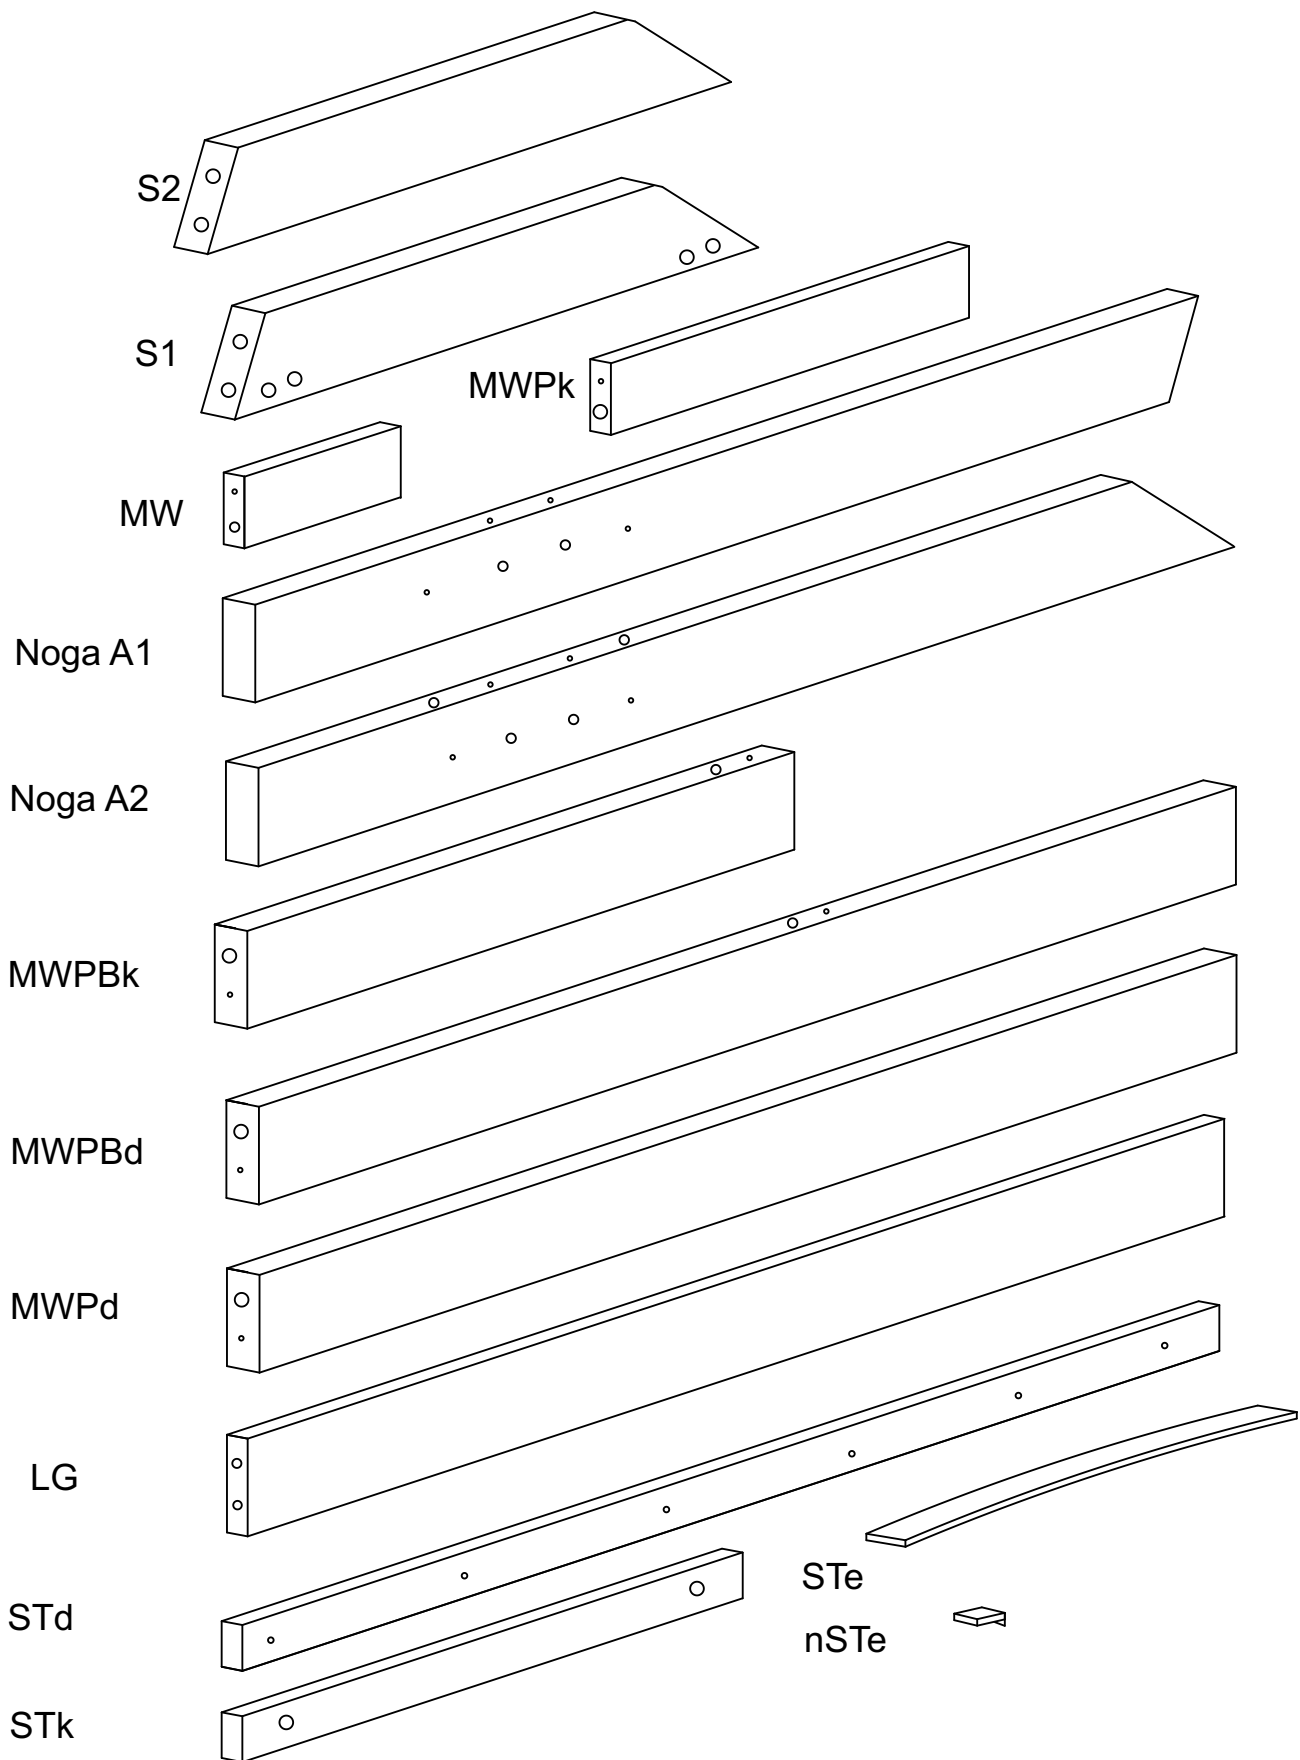

ATTENTION: DO NOT INSTALL DAMAGED ELEMENTS

DOMEK TRANO N10

700x1400	800x1600	900x1600	1000x1800
700x1600	800x1800	900x1800	1000x1900
	800x1900	900x1900	1000x2000
	800x2000	900x2000	

DOMEK TRANO N10

Noga A1-x2

Noga A2-x2

Deska krótka MWPk-x4

Deska długa MWPd-x2

Deska długa MWPBd-x1

Deska długa MWPBk-x1

Deska długa MW-x1

Listwa górna LG-x2

Listwa długa STd-x2

Listwa krótka STk-x1

Nasadka na stelaż nSTe-x32

Skos S2-x2 Skos S1-x2

Deska STe-x16

DOMEK TRANO N10:

Śruba WDW4x120

Śruba WDW4x60

Śruba WRD35