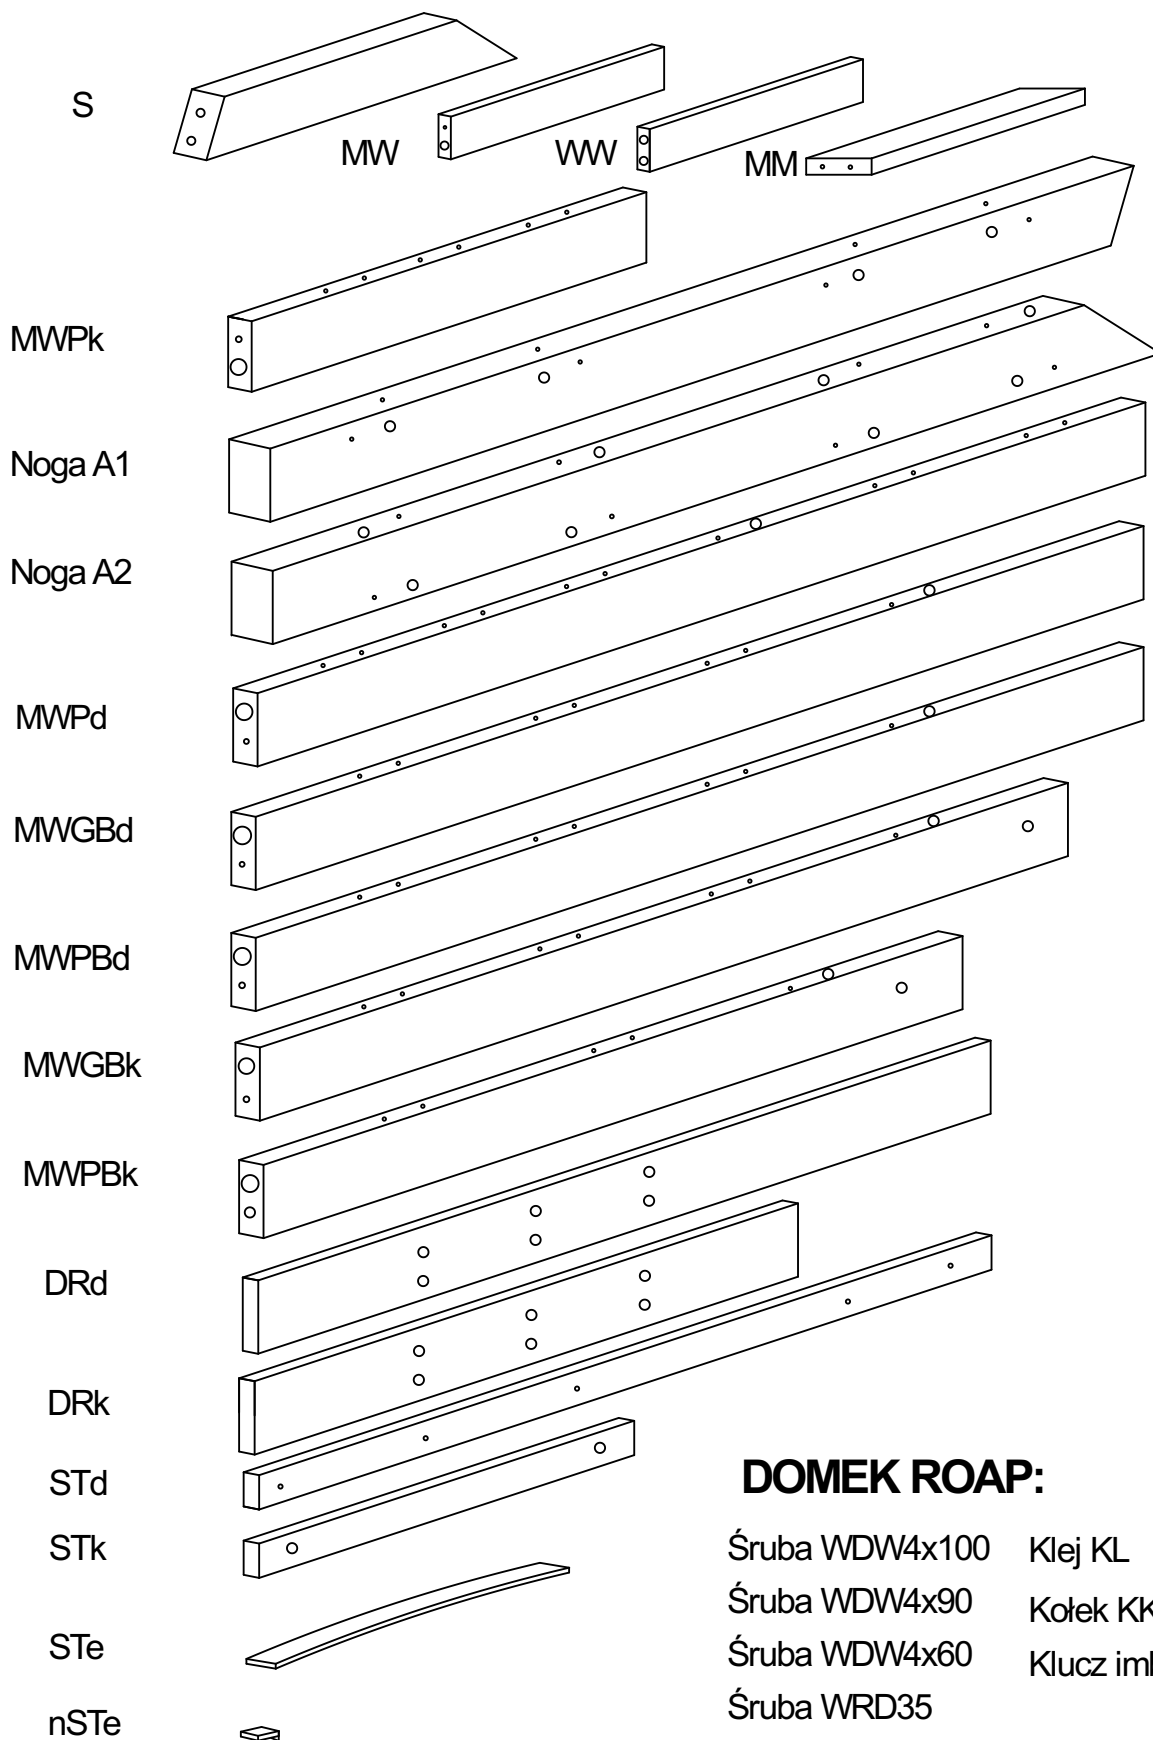

Noga A2-x2

Deska WW-x32

Deska MW-x4

Deska MM-x3

Deska DRd-x1

Deska DRk-x1

Deska MWPBk-x1

Deska MWPBd-x1

Deska MWGBd-x1

Deska MWGBk-x1

Deska krótka MWPk-x8

Deska długa MWPd-x4

Skos S-x4

Deska STe-x32

Listwa długa STd-x4

Listwa krótka STk-x2

Nasadka na stelaż nSTe-x64

DOMEK ROAP:

- | | |
|----------------|--------------------|
| Śruba WDW4x100 | Klej KL |
| Śruba WDW4x90 | Kołek KK |
| Śruba WDW4x60 | Klucz imbusowy KLC |
| Śruba WRD35 | |
| Śruba WRD16 | |