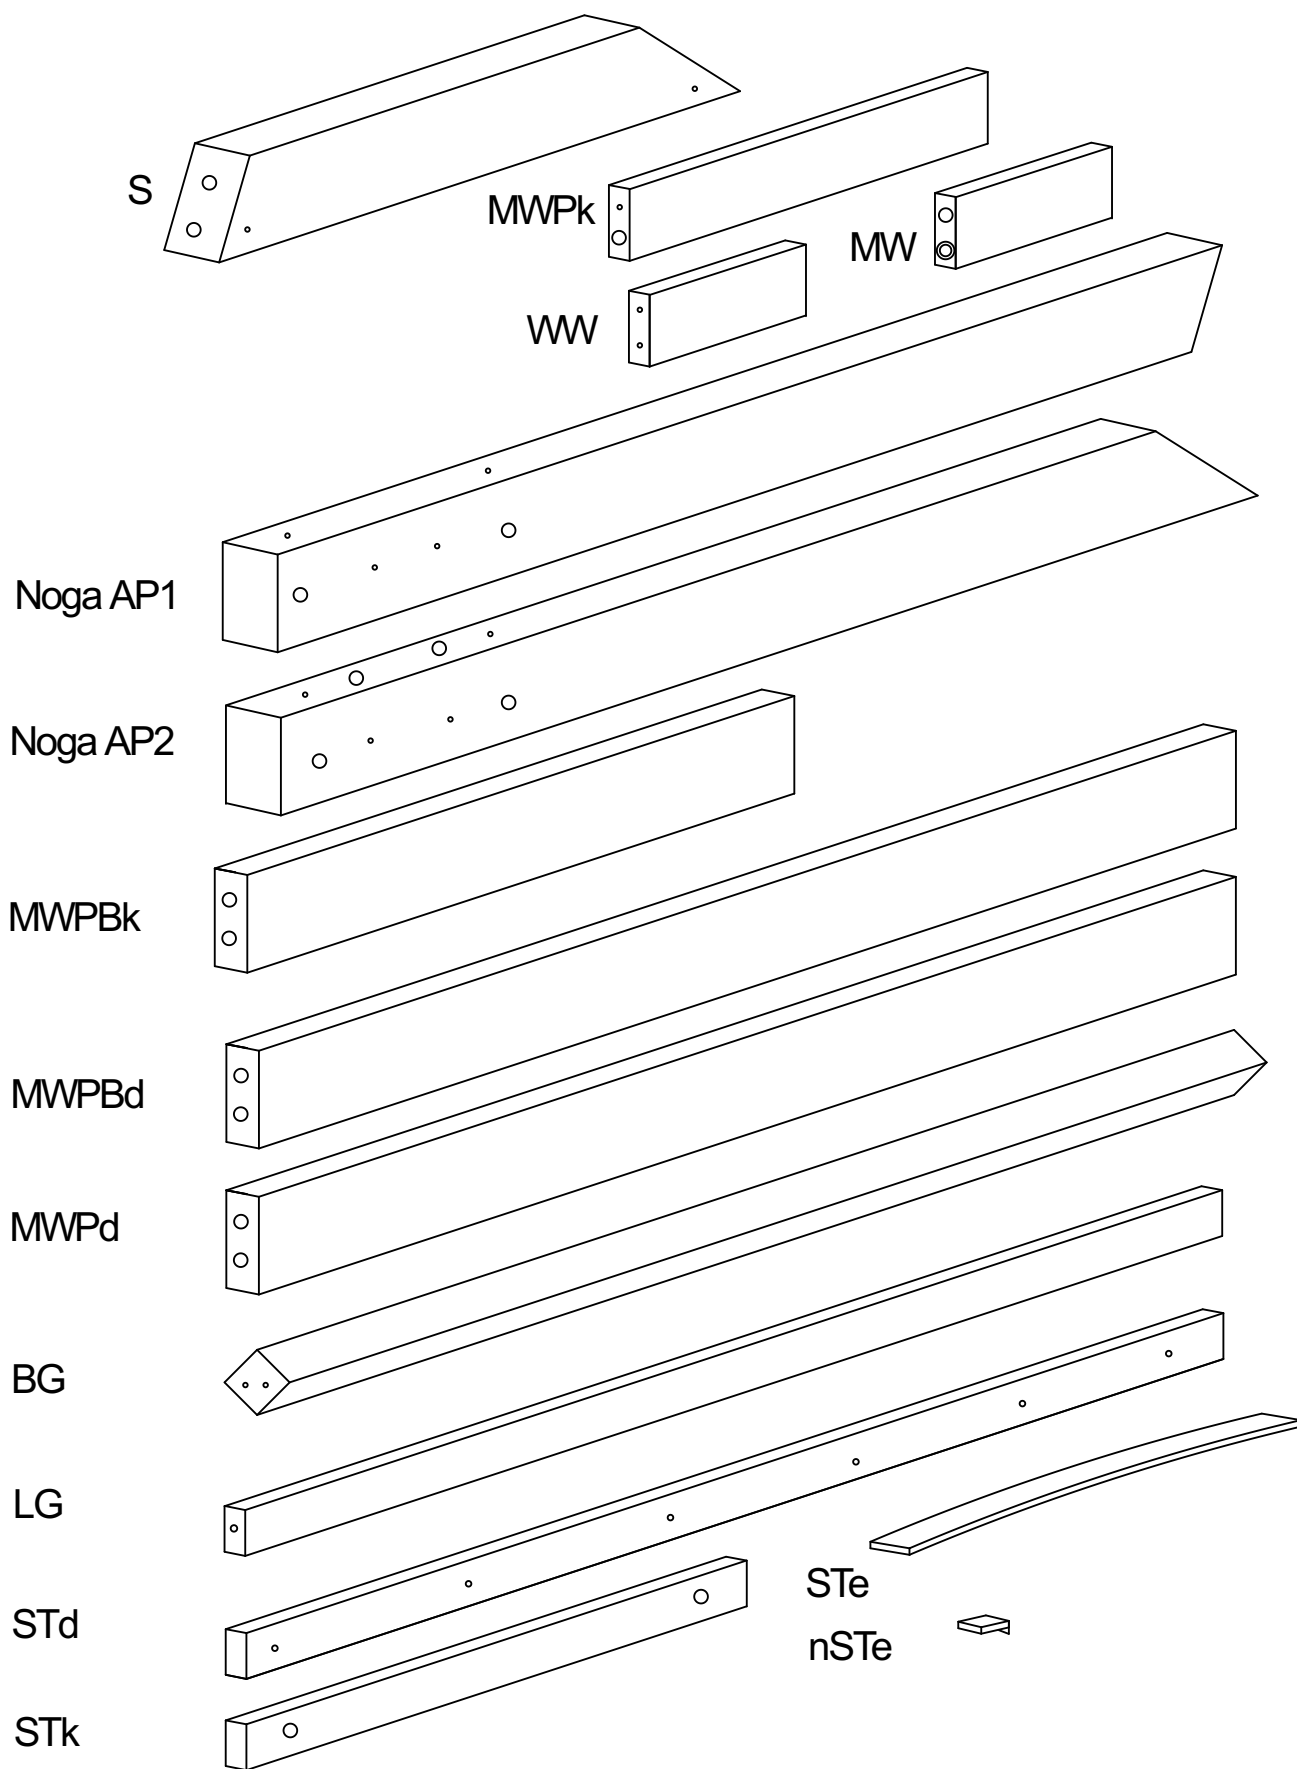

ATTENTION: DO NOT INSTALL DAMAGED ELEMENTS

TRANO ADP:

700x1400
700x1600

800x1600
800x1800
800x1900
800x2000

900x1800
900x1900
900x2000

1000x1800
1000x1900
1000x2000

1200x2000

TRANO ADP:

Noga AP1-x2

Noga AP2-x2

Deska krótka MWPk-x4

Deska długa MWPd-x2

Deska długa MWPBd-x1

Deska długa MWPBk-x2

Deska długa MW-x3

Deska WW-x16

Listwa górna LG-x2

Listwa długa STd-x2

Listwa krótka STk-x1

Nasadka na stelaż nSTe-x32

Belka BG 45x45-x1

Skos S-x4

Deska STe-x16

TRANO ADP: