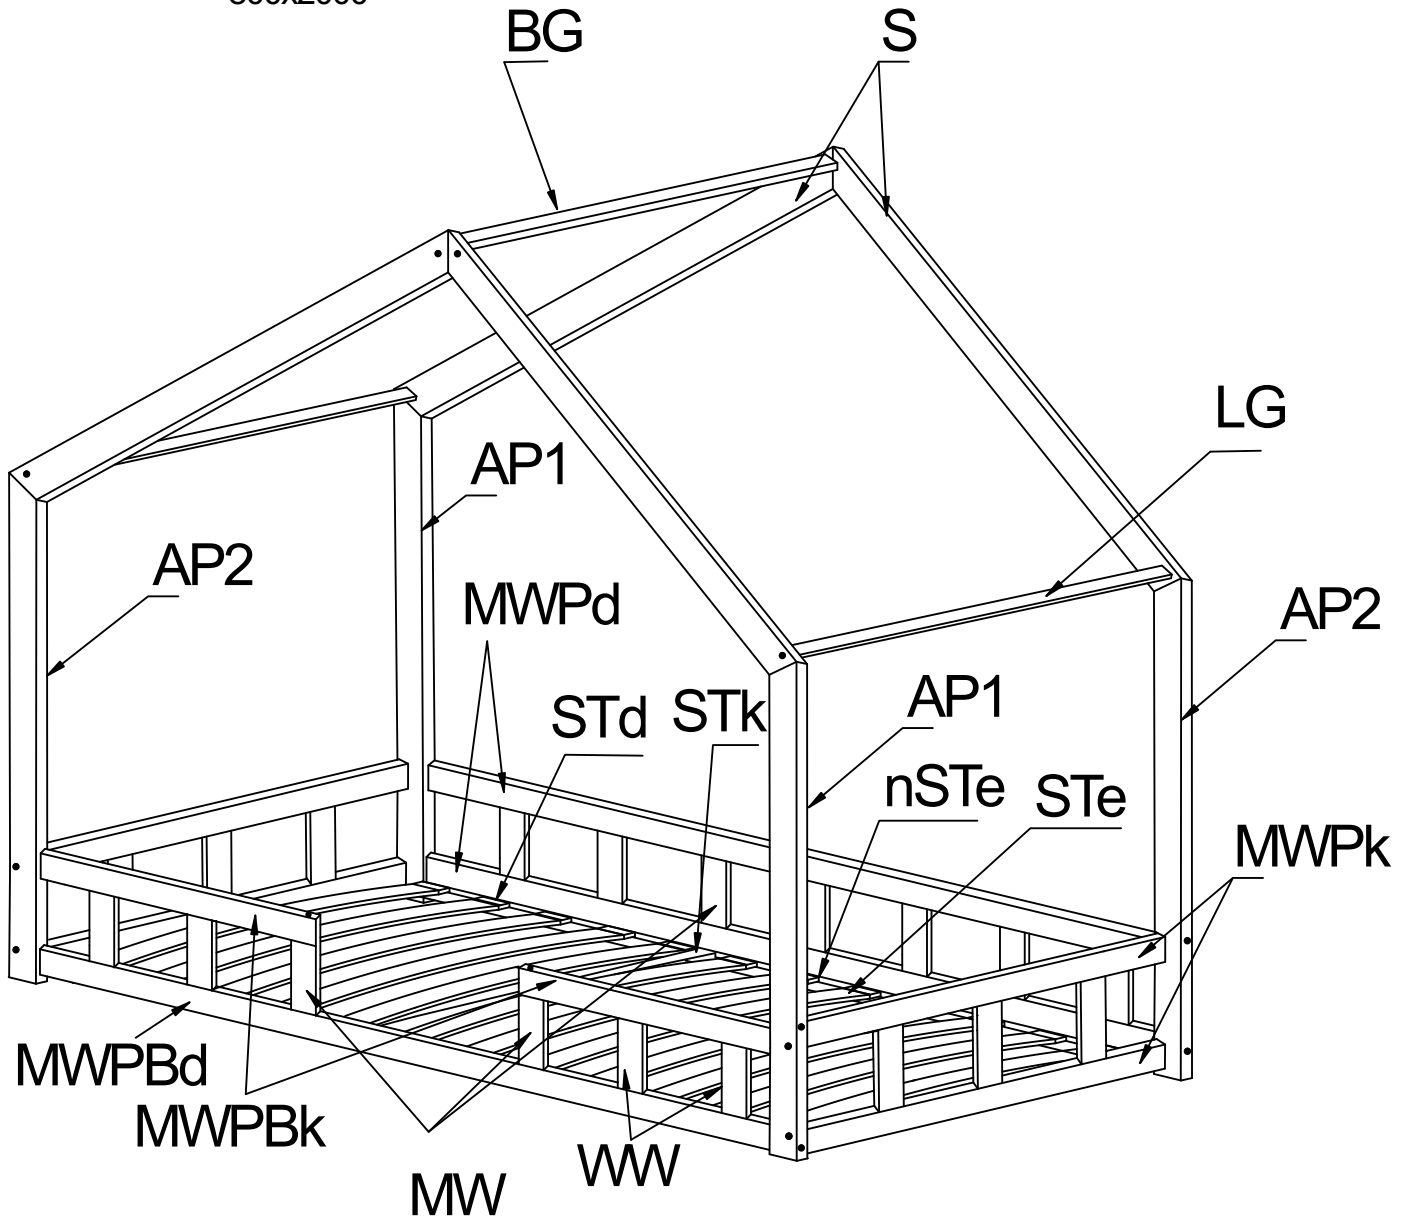

ATTENTION: DO NOT INSTALL DAMAGED ELEMENTS

TRANO ADP:

700x1400
700x1600

800x1600
800x1800
800x1900
800x2000

900x1800
900x1900
900x2000

1000x1800
1000x1900
1000x2000

1200x2000

TRANO ADP:

Noga AP1-x2

Noga AP2-x2

Deska krótka MWPk-x4

Deska długa MWPd-x2

Deska długa MWPBd-x1

Deska długa MWPBk-x2

Deska długa MW-x3

Deska WW-x16

Listwa górna LG-x2

Listwa długa STd-x2

Listwa krótka STk-x1

Nasadka na stelaż nSTe-x32

Belka BG 45x45-x1

Skos S-x4

Deska STe-x16

TRANO ADP: