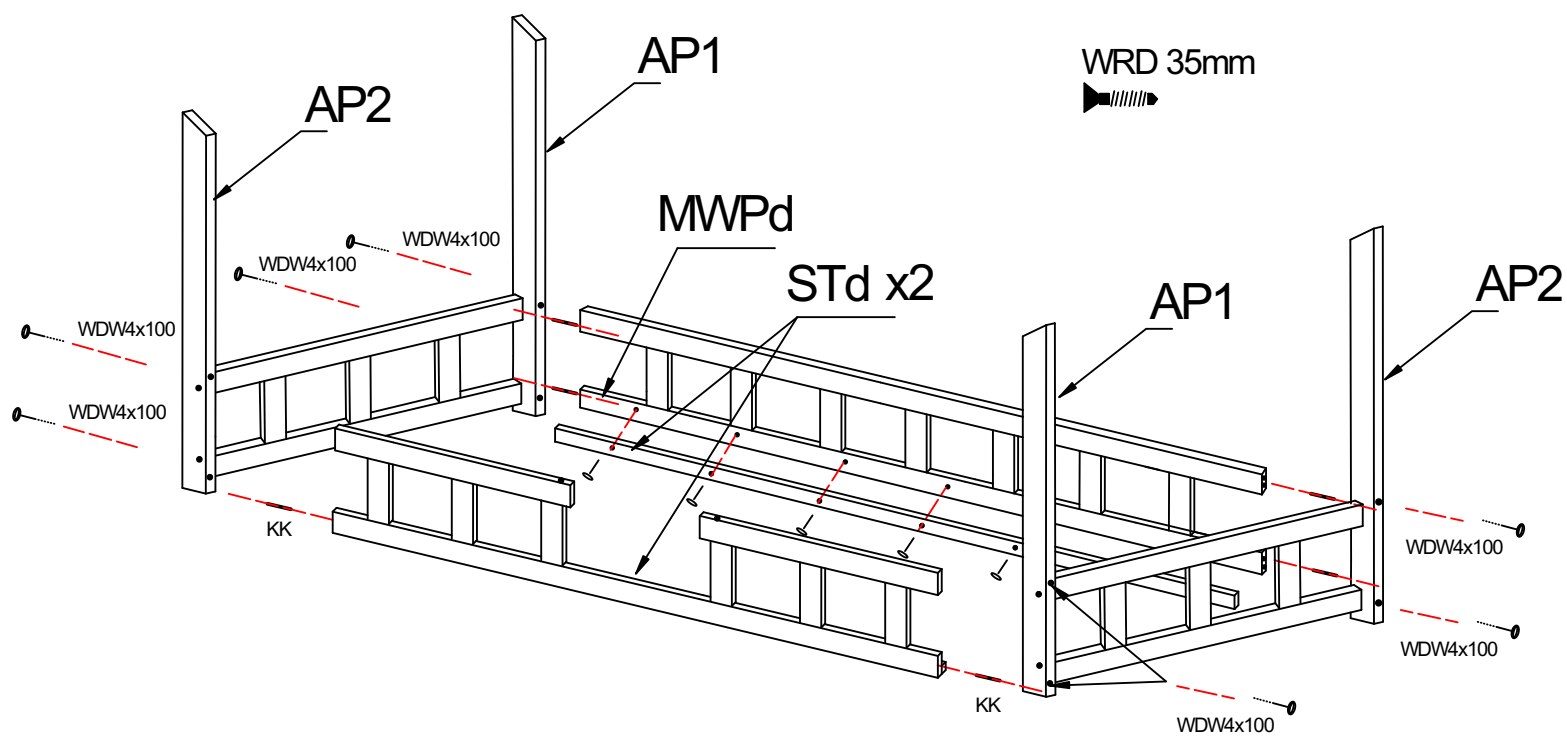

x2

2

3

UWAGA / WARNING

- Korzystanie z łóżka dzieci od 3 lat.
- Używać tylko materacy do maksymalnej grubości 10 cm.
- Nie używaj więcej niż jednego materaca w łóżeczku.
- Nie skakać na łóżku.
- Zakaz przebywania więcej niż jednej osoby na łóżku.
- Maksymalne obciążenie łóżka to 100 kg.
- Mocowania powinny być zawsze odpowiednio dokręcone oraz regularnie sprawdzane i dokręcane w razie potrzeby.
- Podczas montażu nie powinno być pęknięć.
- Nie należy używać jeśli jest uszkodzenie lub brakuje części.