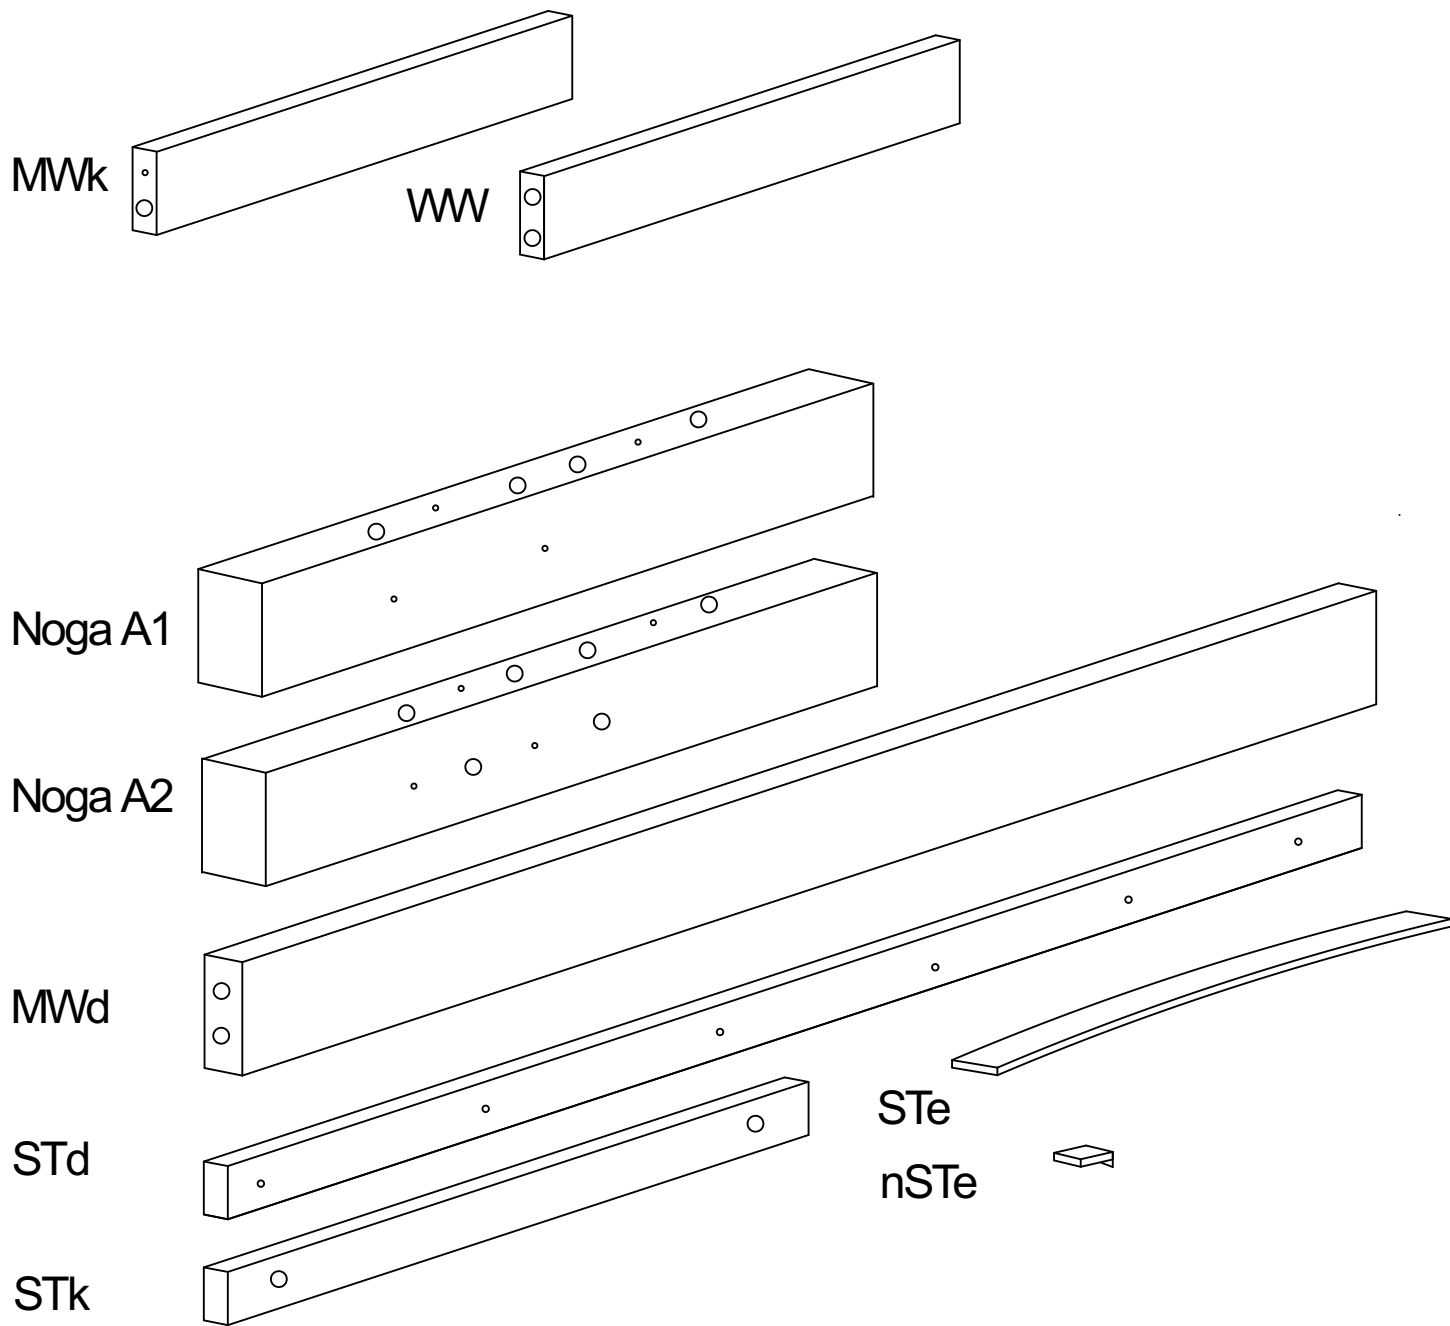

TIAN

Noga A1-x2

Noga A2-x2

Deska krótka MWk-x4

Deska długa MWd-x4

Deska WW-x2

Listwa długa STd-x2

Listwa krótka STk-x1

Nasadka na stelaż nSTe-x32

Deska STe-x16

TIAN:

Śruba WDW4x100

Śruba WDW4x90

Śruba WRD35

Śruba WRD16

Klej KL