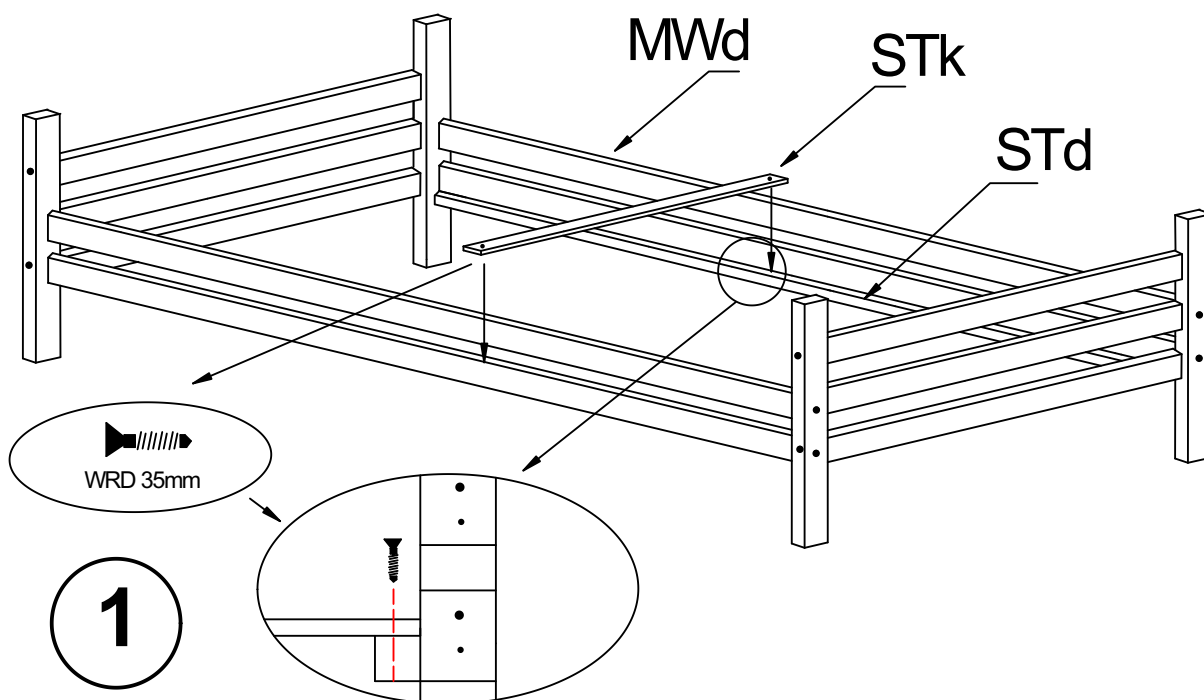

Kołek KK

Klucz imbusowy KLC

WRD 35mm

STd x2

MWd

UWAGA / WARNING

- Korzystanie z łóżka dzieci od 3 lat.
- Używać tylko materacy do maksymalnej grubości 10 cm.
- Nie używaj więcej niż jednego materaca w łóżeczku.
- Nie skakać na łóżku.
- Zakaz przebywania więcej niż jednej osoby na łóżku.
- Maksymalne obciążenie łóżka to 100 kg.
- Mocowania powinny być zawsze odpowiednio dokręcone oraz regularnie sprawdzane i dokręcane w razie potrzeby.
- Podczas montażu nie powinno być pęknięć.
- Nie należy używać jeśli jest uszkodzenie lub brakuje części.