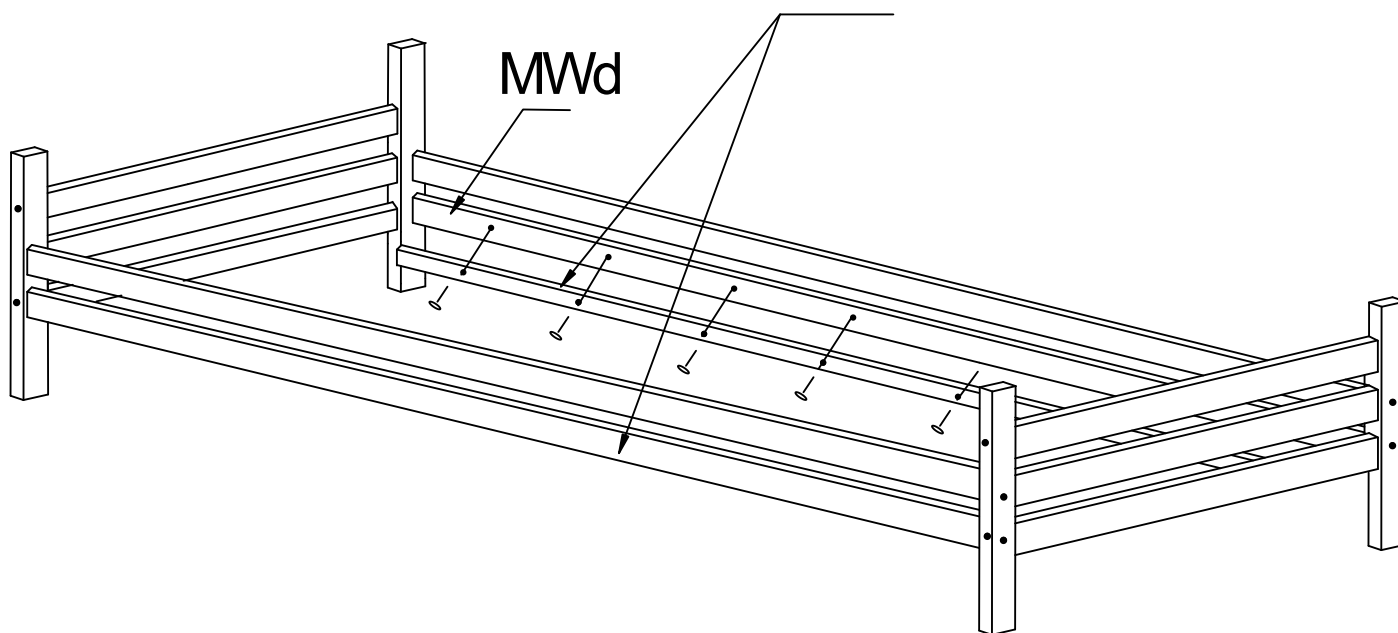

Kołek KK

Klucz imbusowy KLC

WRD 35mm

STd x2

MWd

UWAGA / WARNING

- Korzystanie z łóżka dzieci od 3 lat.
- Używać tylko materacy do maksymalnej grubości 10 cm.
- Nie używaj więcej niż jednego materaca w łóżeczku.
- Nie skakać na łóżku.
- Zakaz przebywania więcej niż jednej osoby na łóżku.
- Maksymalne obciążenie łóżka to 100 kg.
- Mocowania powinny być zawsze odpowiednio dokręcone oraz regularnie sprawdzane i dokręcane w razie potrzeby.
- Podczas montażu nie powinno być pęknięć.
- Nie należy używać jeśli jest uszkodzenie lub brakuje części.