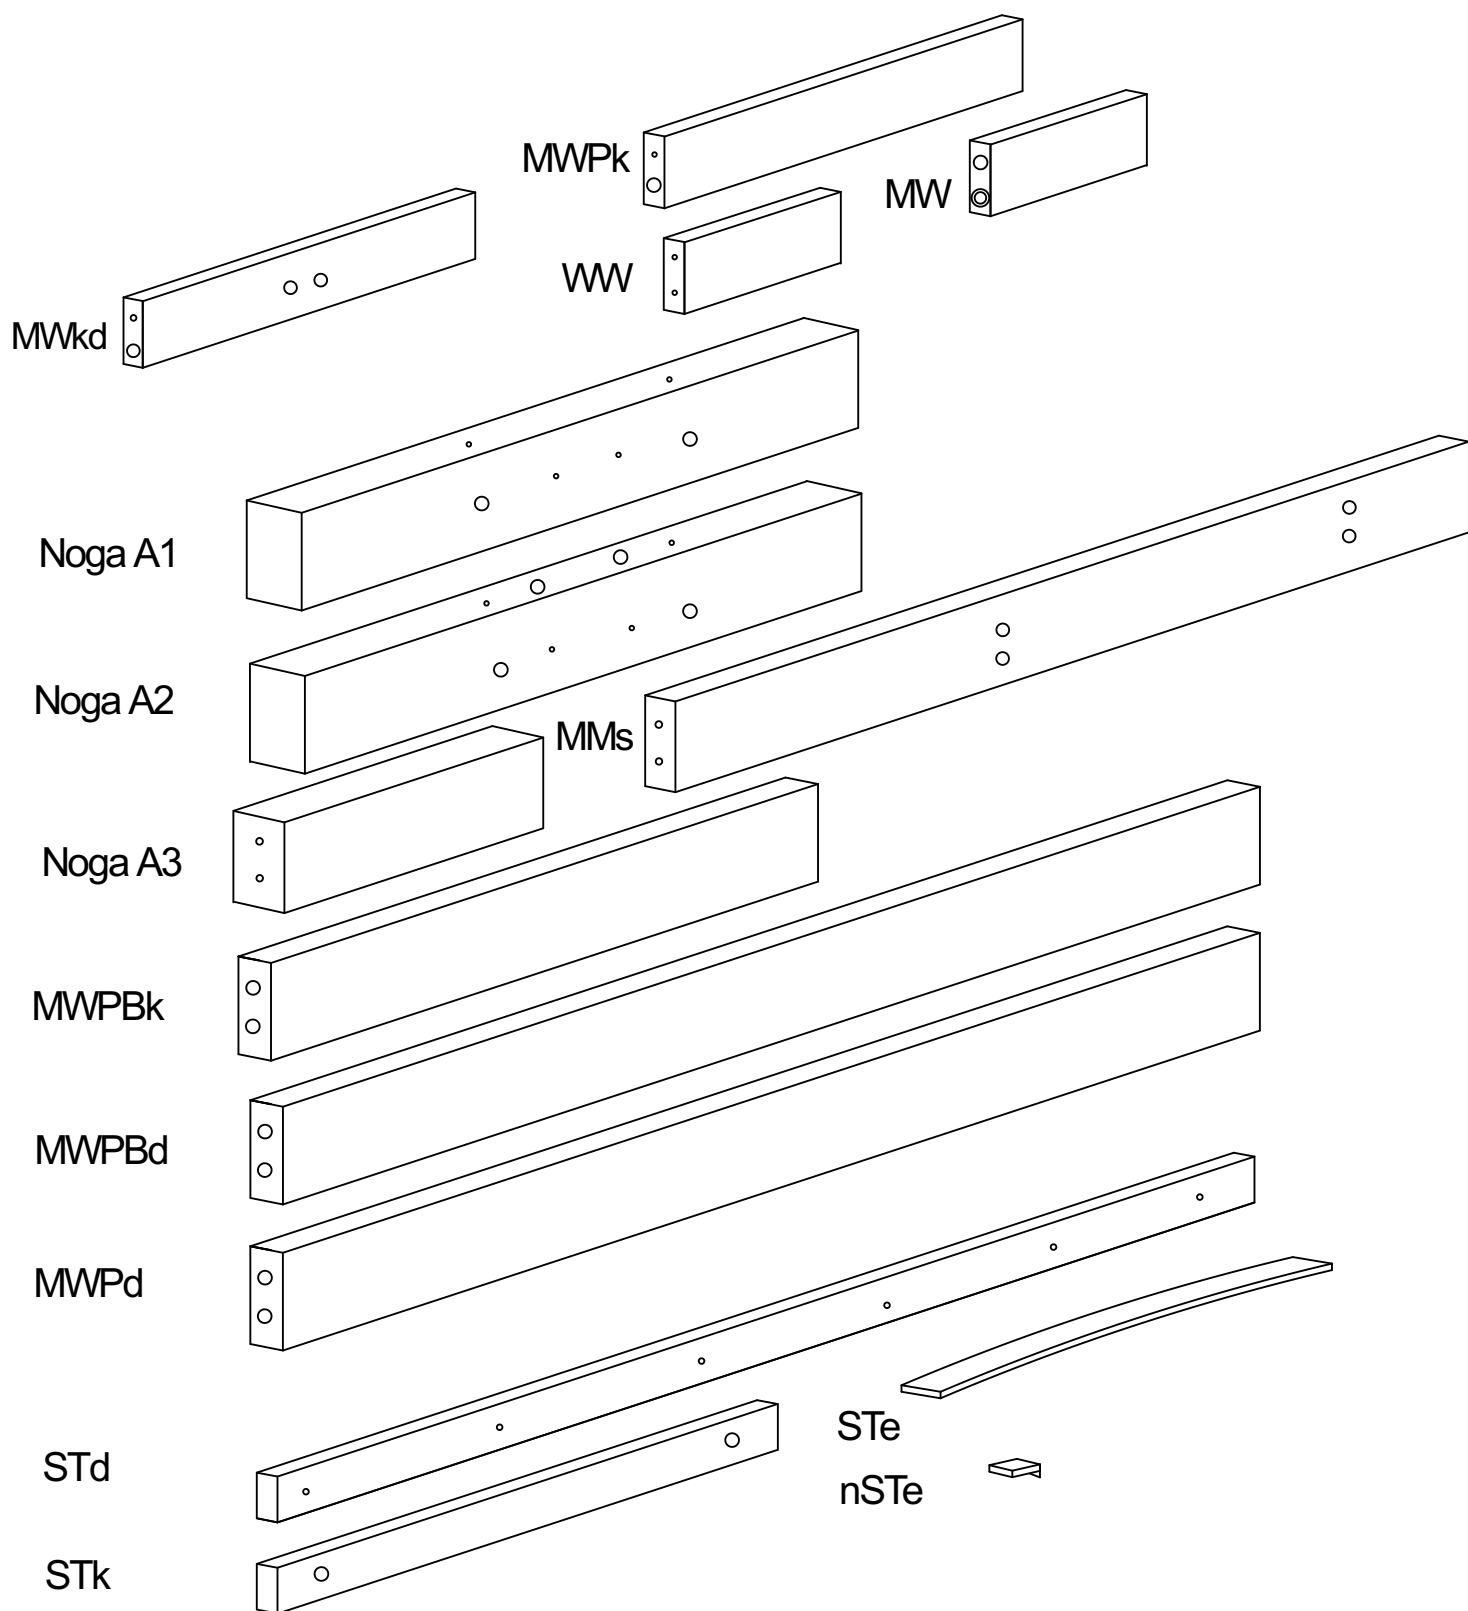

## TIAN P:

Noga A1-x2

Noga A2-x2

Noga A3-x2

Deska krótka MWPk-x4

Deska długa MWPd-x2

Deska długa MWPBd-x1

Deska długa MWPBk-x1

Deska MMs-x1

Deska długa MW-x2

Deska WW-x18

Deska STe-x32

Listwa długa STd-x2

Listwa krótka STk-x1

Nasadka na stelaż nSTe-x64

**TIAN P:**